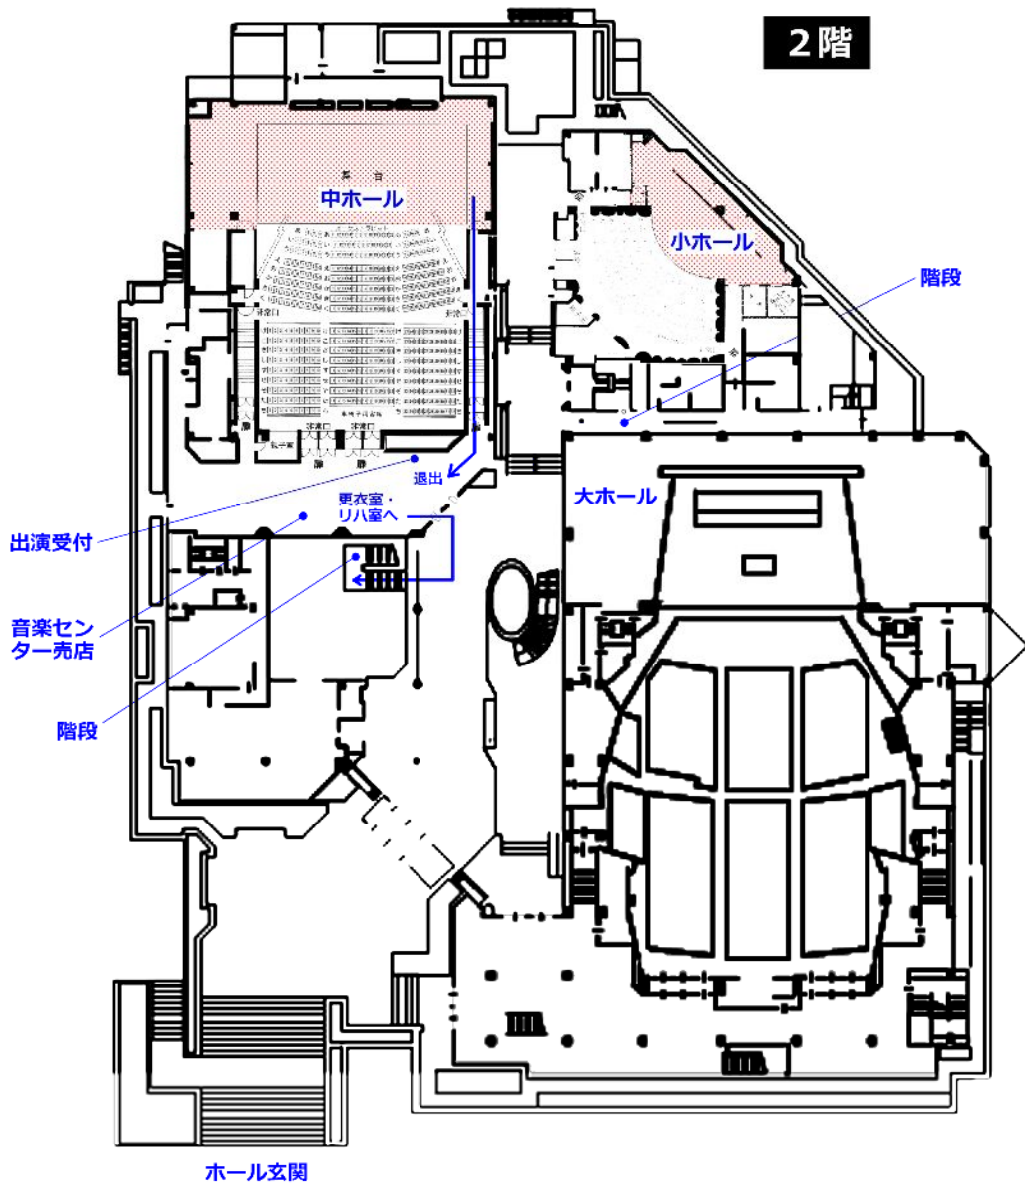

吹田文化会館 ～メイシアター～ 中ホール

オリジナルコンサートと小編成は同時に開催します。
出演順路が交錯していますので、ご注意ください。
小編成の部向けの館内図もご確認ください。

【4日】【オリジナルコンサート】